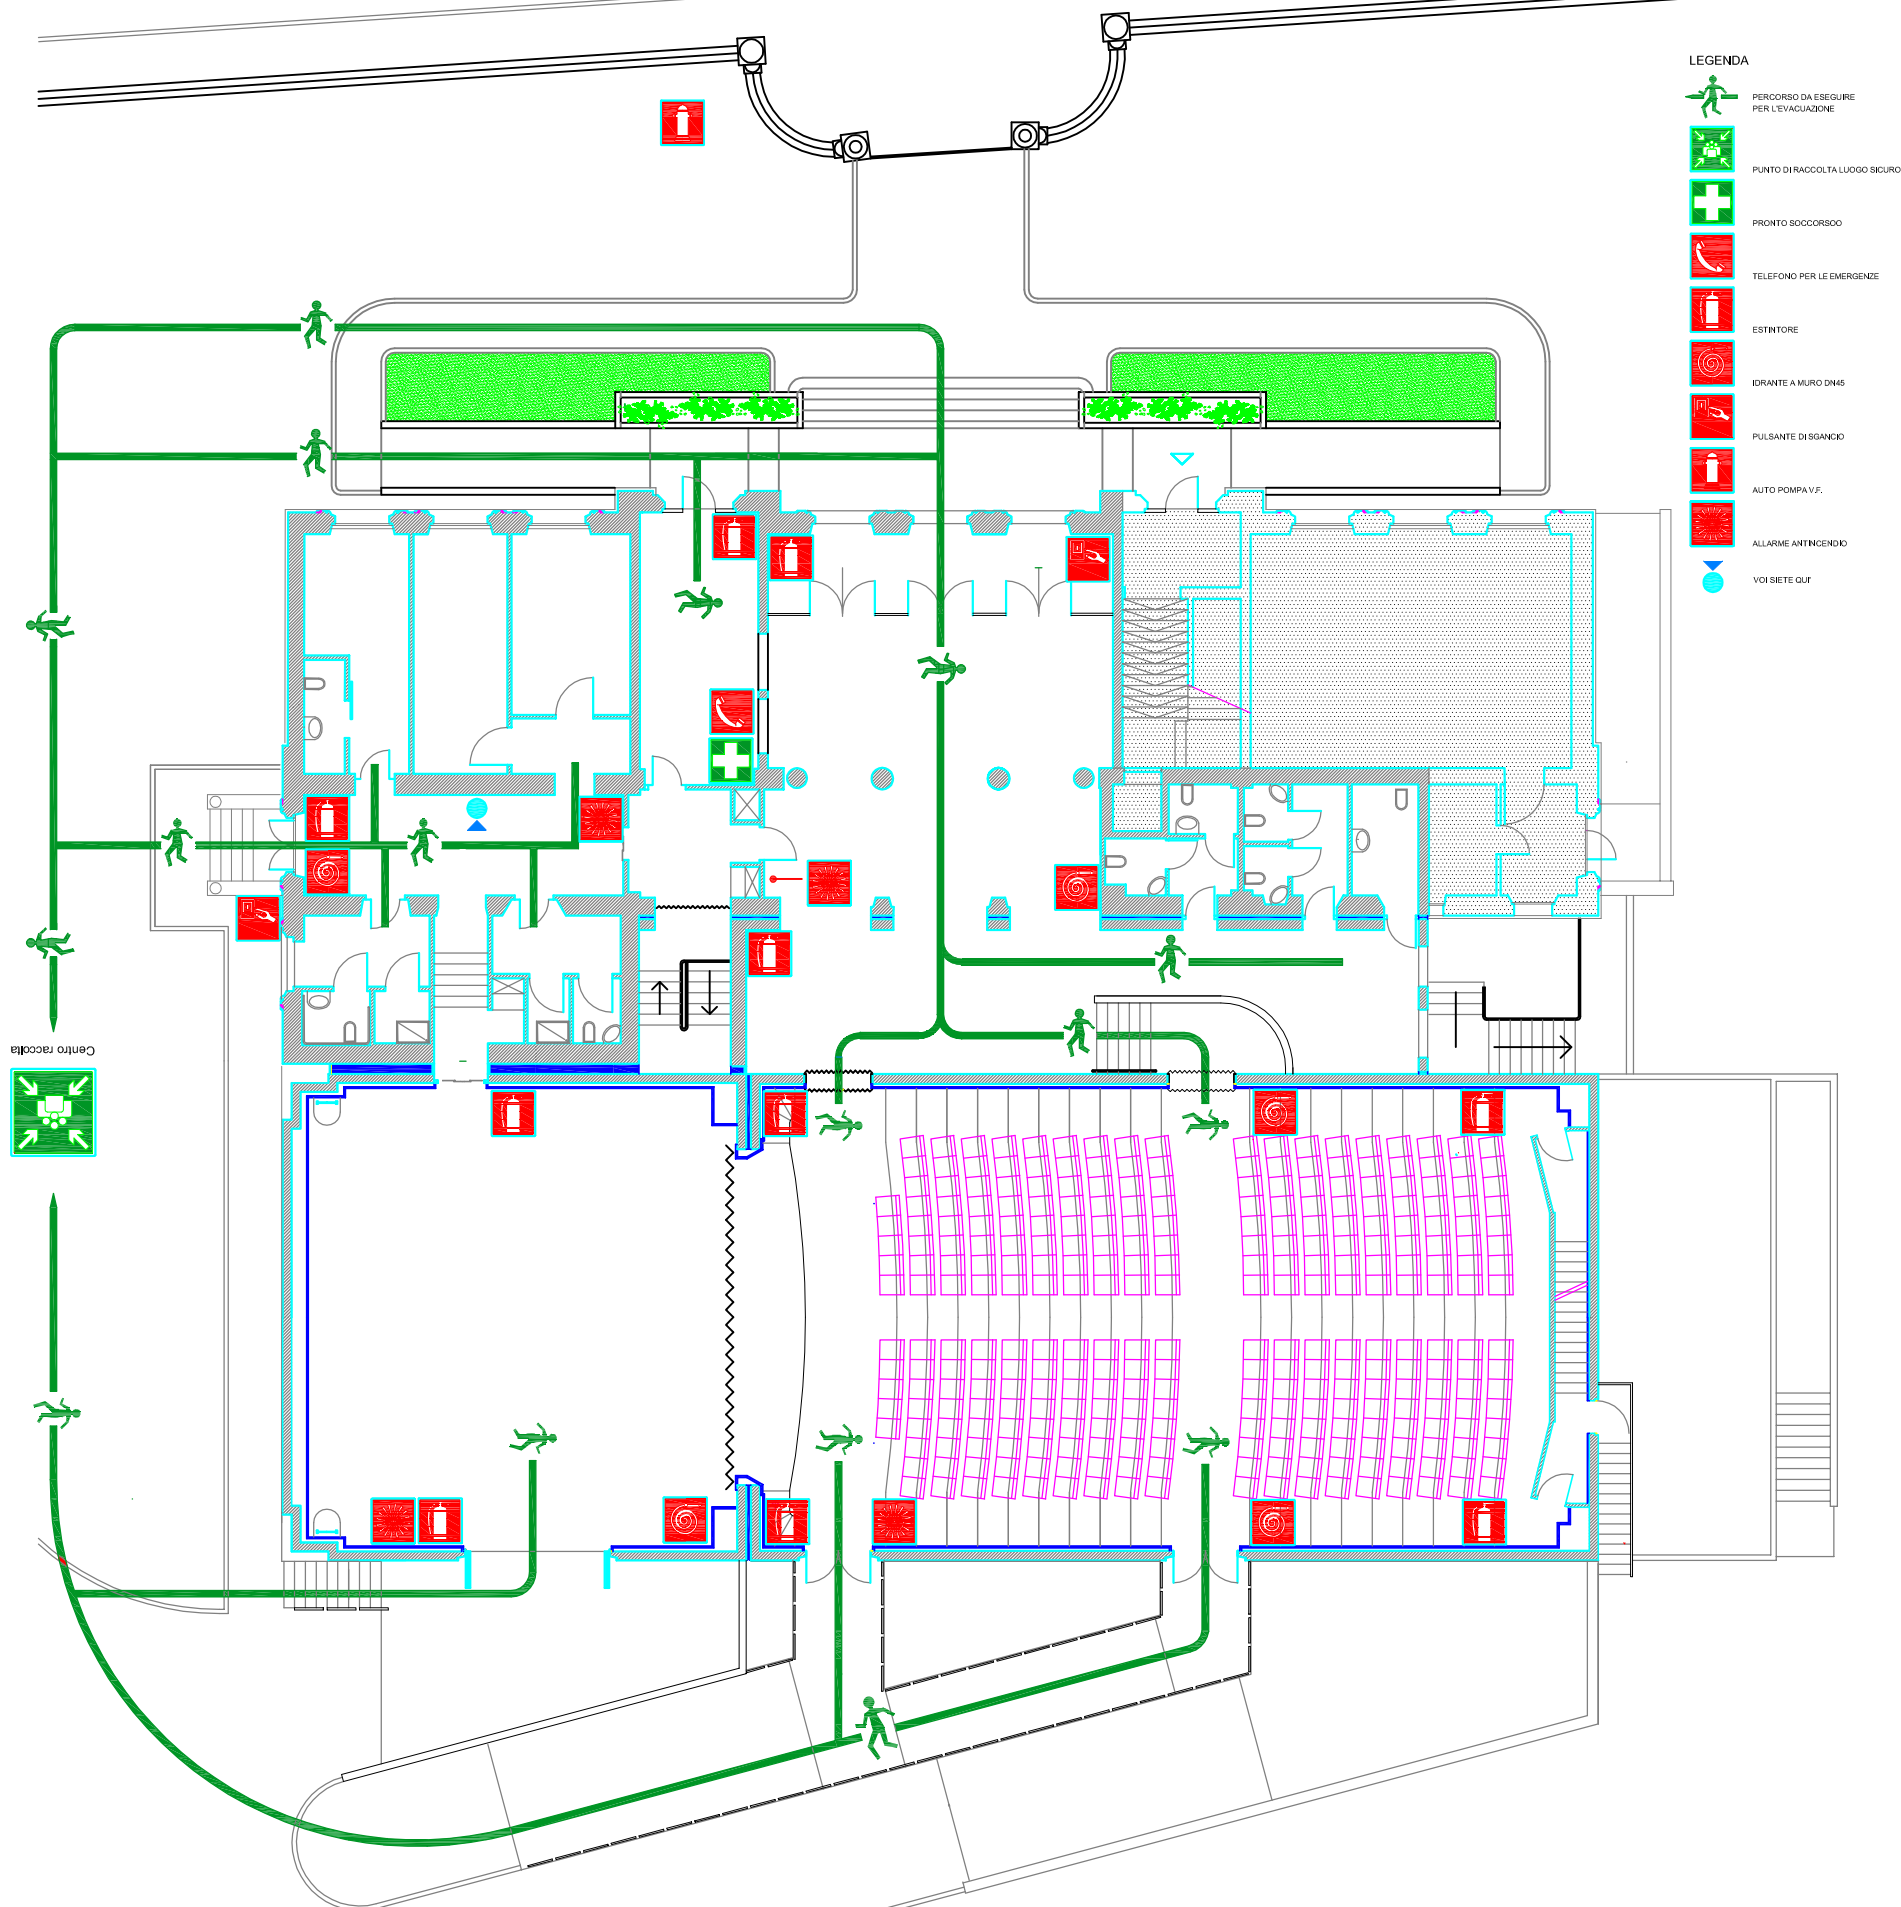

# PIANTA PIANO RIALZATO

via XXIV MAGGIO

- LEGENDA**
- PERCORSO DA ESEGUIRE PER L'EVACUAZIONE
  - PUNTO DI RACCOLTA LUOGO SICURO
  - PRONTO SOCCORSO
  - TELEFONO PER LE EMERGENZE
  - ESTINTORE
  - IDRANTE A MURO DN46
  - PULSANTE DISGANCIO
  - AUTO POMPAREV.
  - ALLARME ANTINCENDIO
  - VOI SIETE QUI

# PIANTA PIANO RIALZATO

via XXIV MAGGIO